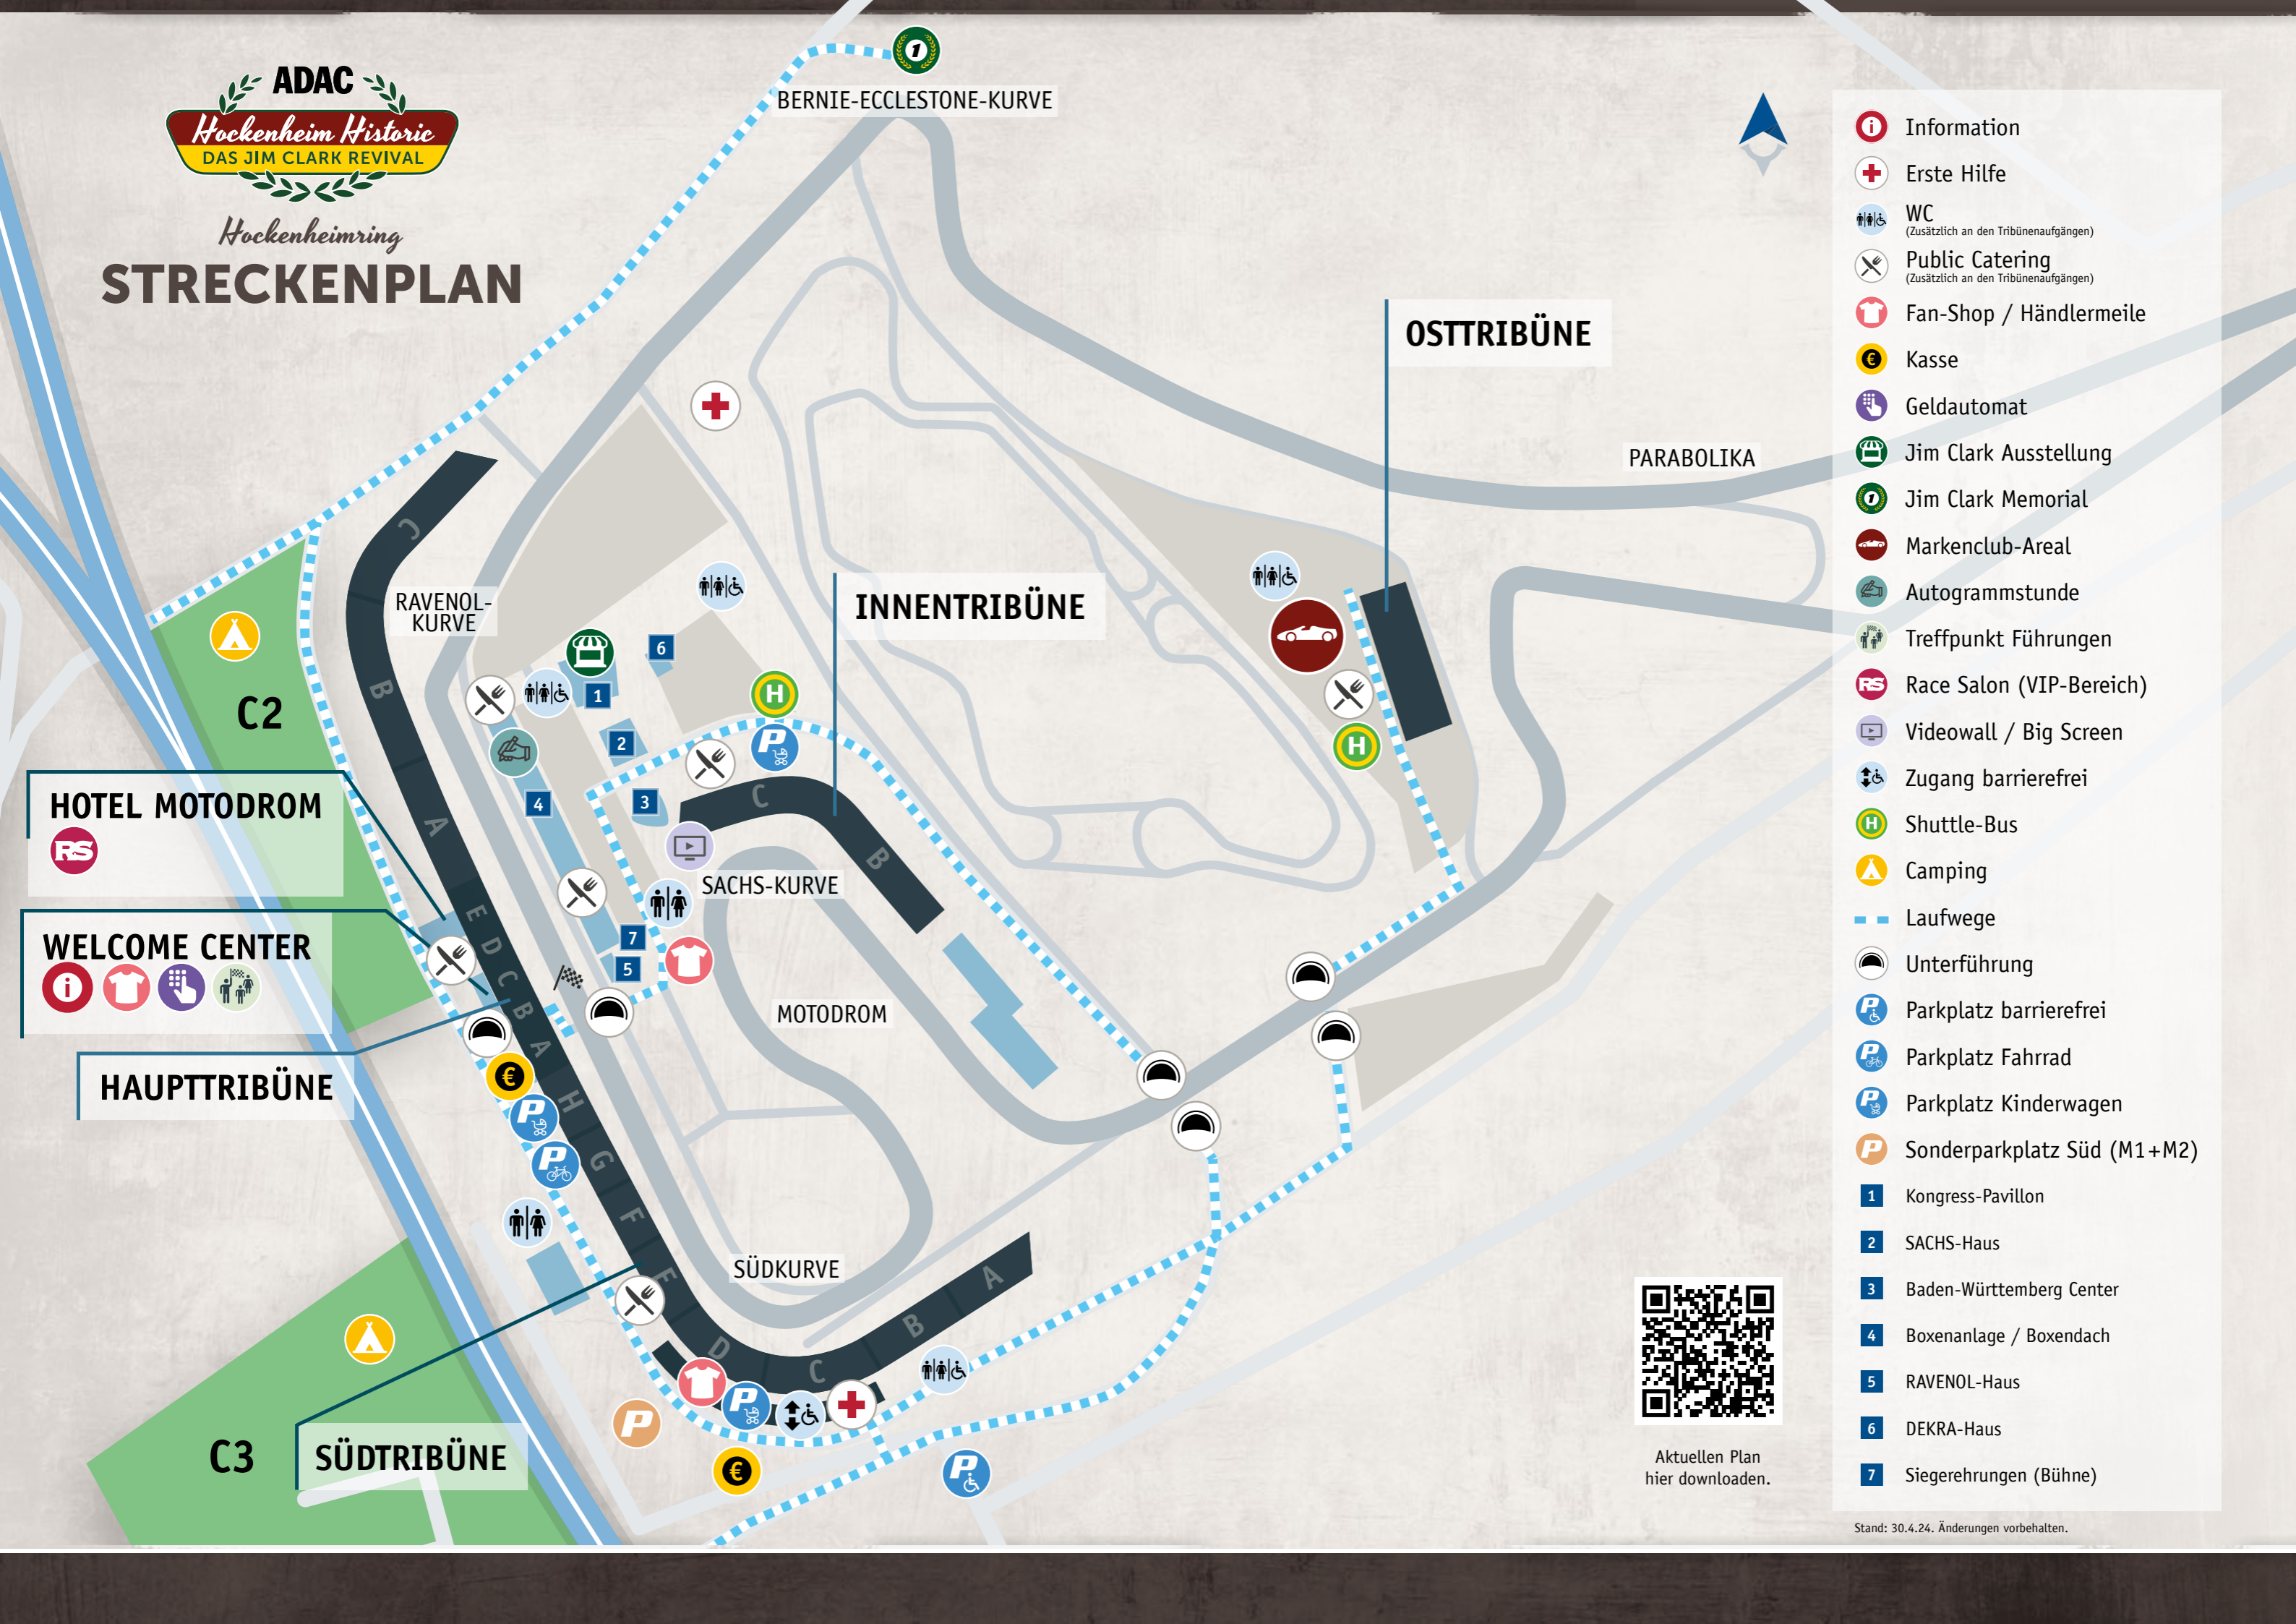

Hockenheimring
STRECKENPLAN

- Information
- Erste Hilfe
- WC
(Zusätzlich an den Tribünenaufgängen)
- Public Catering
(Zusätzlich an den Tribünenaufgängen)
- Fan-Shop / Händlermeile
- Kasse
- Geldautomat
- Jim Clark Ausstellung
- Jim Clark Memorial
- Markenclub-Areal
- Autogrammstunde
- Treffpunkt Führungen
- Race Salon (VIP-Bereich)
- Videowall / Big Screen
- Zugang barrierefrei
- Shuttle-Bus
- Camping
- Laufwege
- Unterführung
- Parkplatz barrierefrei
- Parkplatz Fahrrad
- Parkplatz Kinderwagen
- Sonderparkplatz Süd (M1+M2)
- 1 Kongress-Pavillon
- 2 SACHS-Haus
- 3 Baden-Württemberg Center
- 4 Boxenanlage / Boxendach
- 5 RAVENOL-Haus
- 6 DEKRA-Haus
- 7 Siegerehrungen (Bühne)

HOTEL MOTODROM

WELCOME CENTER

HAUPTTRIBÜNE

Aktuellen Plan
 hier downloaden.